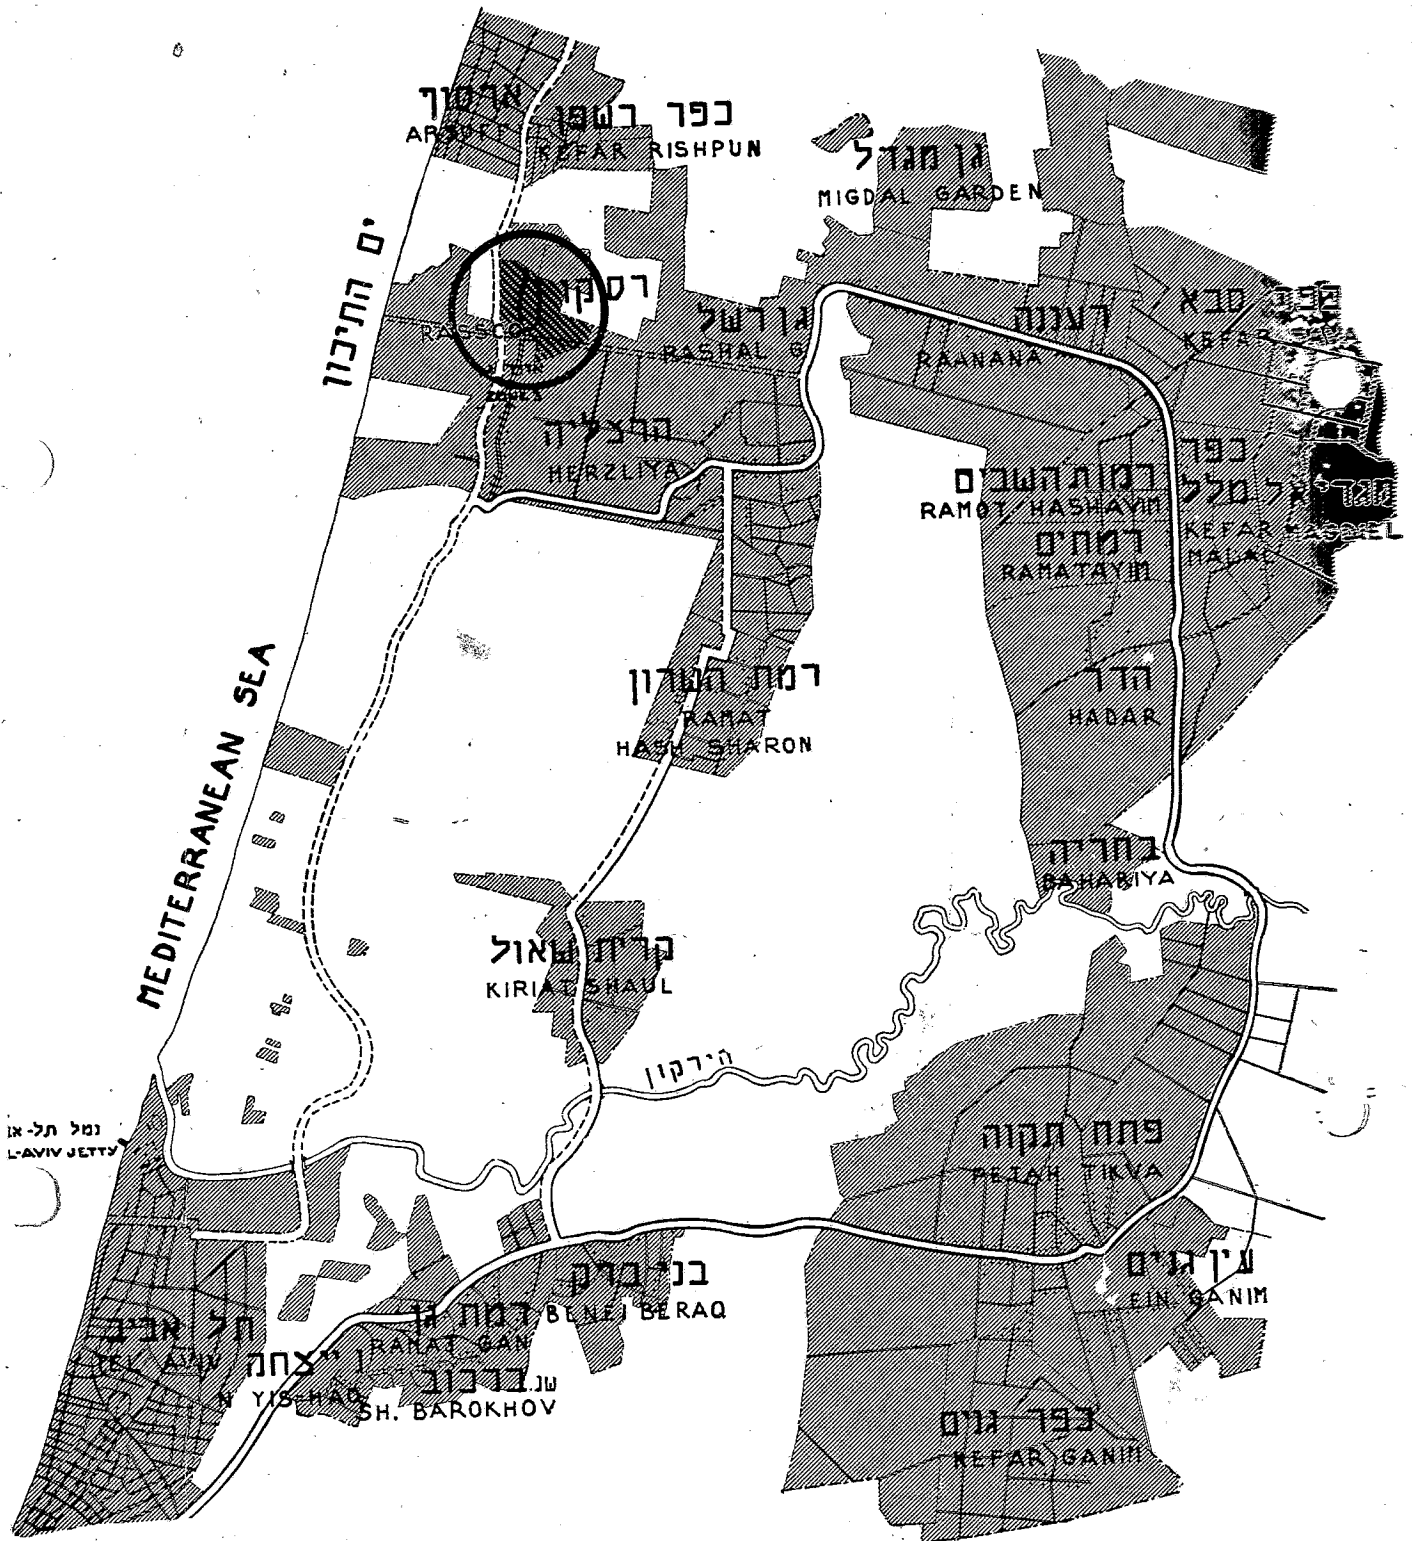

LAGEPLAN DER RASSCO-SIEDLUNG HERZLIAH

Verbindungen nach Tel-Aviv:

Autostrasse ueber Petach-Tikwah	34 km	=====
" " Ramath Hasharon (im Bau)	17 km	=====
Sommerstrasse am Meer entlang	9 km	=====